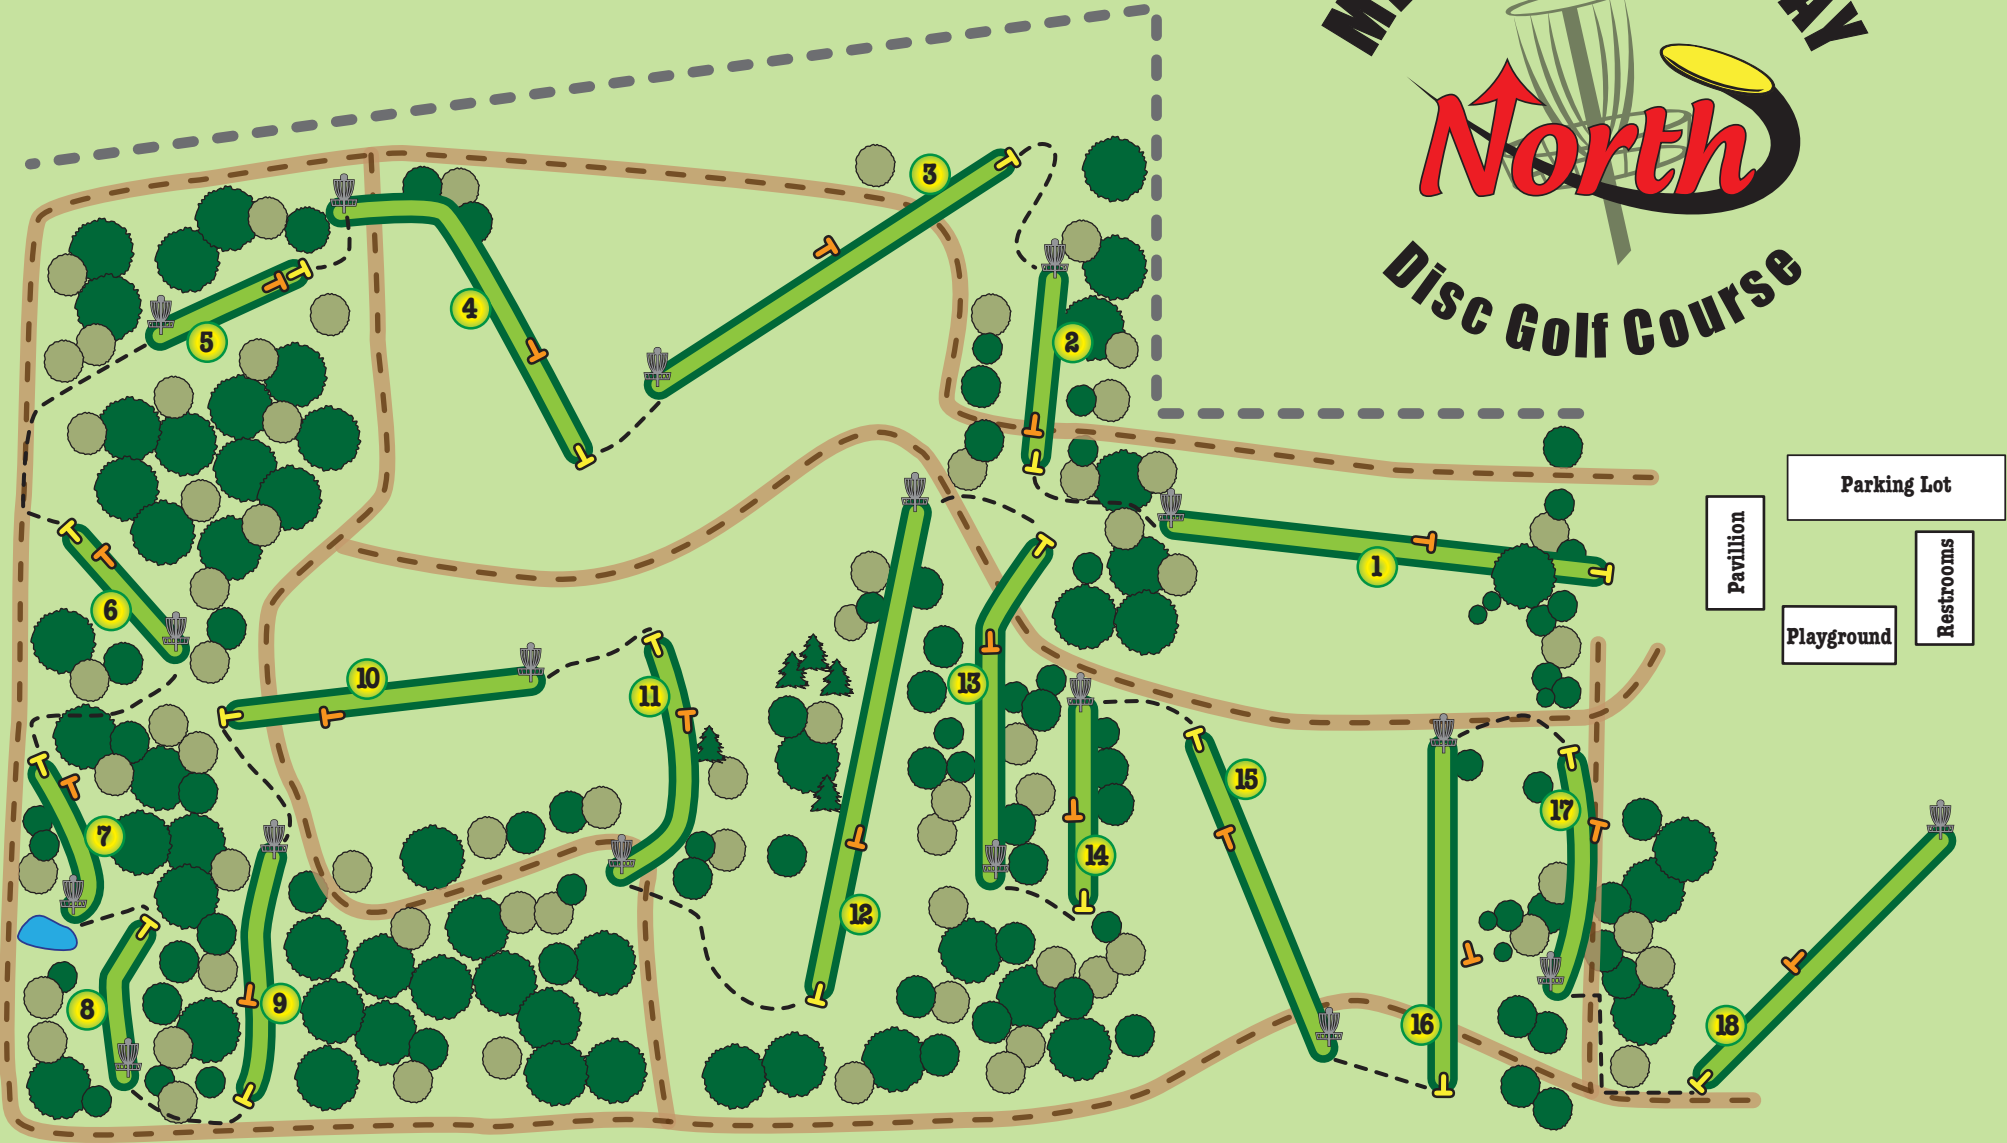

# MEYER BROADWAY North Disc Golf Course

Tee :	1	2	3	4	5	6	7	8	9	10	11	12	13	14	15	16	17	18	Total
Long:	571	247	580	460	184	235	252	170	354	351	302	544	456	231	420	430	281	436	<b>6334</b>
Short:	385	211	340	325	160	196	192	170	249	240	191	356	266	189	270	280	224	268	<b>4512</b>

Fence: - - - - -  
Walking Path: - - - - -